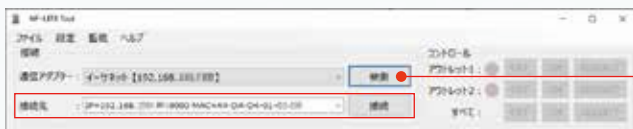

操作・設定

使いやすいPC向けアプリケーションをご用意。ネットワークに接続したNONフリーズLITEの設定を簡単に行えます。