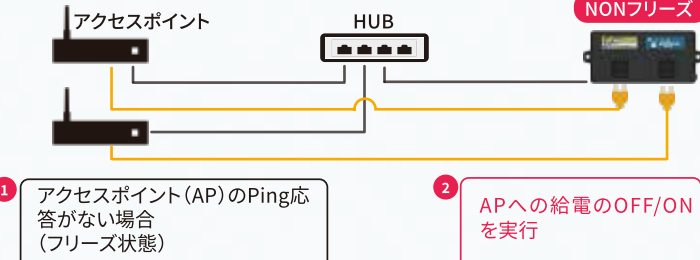

^{*1} ACアウトレット1つにつき4IPアドレスの監視が可能
^{*2} NONフリーズからお客様の契約されているメールサーバへのログインができる環境が必要です。

操作・設定

使いやすいPC向けアプリケーションをご用意。ネットワークに接続したNONフリーズLITEの設定を簡単に行えます。

Point 簡単操作

検索ボタンを押すことで接続先候補を自動で検出。リストから選ぶだけの簡単接続

Point マニュアルで電源操作

アウトレット1: ● 現在のアウトレットの給電状態をひとめで確認可能
アウトレット2: ● アウトレット1、2各々の電源のOFF/ON/REBOOTをワンクリックで実行可能

Point 設定を即座に確認

各アウトレットに設定した被監視機器のIPアドレス、設定条件を一覧で確認可能

Point 監視対象の状態が一目でわかる

被監視機器が正常に動作していれば **正常**、不具合発生時には **異常** と分かり易く表示

Point 遠隔操作

離れた場所からメール送信・専用Webサイト・により設定・電源操作が可能

Point メール送信で電源制御

メール送信により遠隔地から各アウトレットの電源制御を実行出来ます。

Point メール送信で設定変更

監視設定の見直し、スケジュールの変更の為に現場に行くことなく、メールを送信するだけで設定変更が可能です。

Point 簡単にできる専用Webサイト

スマホ・タブレットからでも簡単にメール操作ができる専用WEBサイトをご用意いたしました。

LAN — AC — HDMI — インターネット経由 —

基本構成例(1)

基本構成例(2)

基本構成例(3)

応用構成例 (2アウトレットを用いたスケジュール運用)

デジタルサイネージの運用において、デイリーの運用では人通りの少ない深夜から早朝にかけて省エネのためにモニターの電源OFFが可能。また、ウィークリーの運用では曜日別に電源管理が可能です。

仕様

外形寸法	W175 × D85 × H32 (mm) 突起・コード除く
電源	AC100V 単相50/60Hz
動作温度	-20 ~ +60°C
動作湿度	20 ~ 85% (ただし結露なきこと)
質量	約400g
消費電力	約4.0W
アウトレット	2極(接地形、抜止形) × 2口
入力電源電圧 (VAC)	AC90 ~ 125V (50/60Hz)
電源コード	0.5m
最大電力容量	1口あたり最大3A、合計6A
操作	プッシュスイッチ×1 (リセット/初期化)
インターフェース	10Base-T/100Base-TX1(RJ45)
表示	2色LED×3 (アウトレット状態×2、電源状態×1)
適用規格	電気用品安全法、RoHS2指令準拠、IEEE802.3準拠
アウトレット制御	ON/OFF/リポート
スケジュール制御	ウィークリータイマー機能 (8パターン、ON/OFF/リポート)
対応プロトコル	ARP、TCP/IP、UDP/IP、ICMP、POP3、DHCP、SMTP、NTP
設定・制御方法	専用Windowsアプリ、Eメール