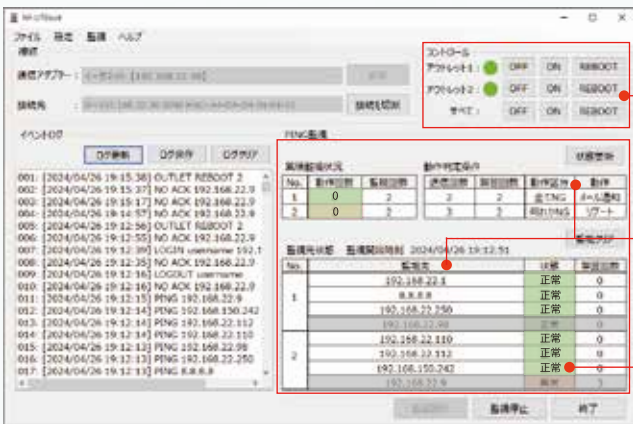

^{*1} ACアウトレット1つにつき4IPアドレスの監視が可能
^{*2} NONフリーズからお客様の契約されているメールサーバへのログインができる環境が必要です。

操作・設定

使いやすいPC向けアプリケーションをご用意。ネットワークに接続したNONフリーズLITEの設定を簡単に行えます。

Point 簡単操作

検索ボタンを押すことで接続先候補を自動で検出。リストから選ぶだけの簡単接続

Point マニュアルで電源操作

アウトレット1: ● 現在のアウトレットの給電状態をひとめで確認可能
アウトレット2: ● アウトレット1、2各々の電源のOFF/ON/REBOOTをワンクリックで実行可能

Point 設定を即座に確認

各アウトレットに設定した被監視機器のIPアドレス、設定条件を一覧で確認可能

Point 監視対象の状態が一目でわかる

被監視機器が正常に動作していれば **正常**、不具合発生時には **異常** と分かり易く表示