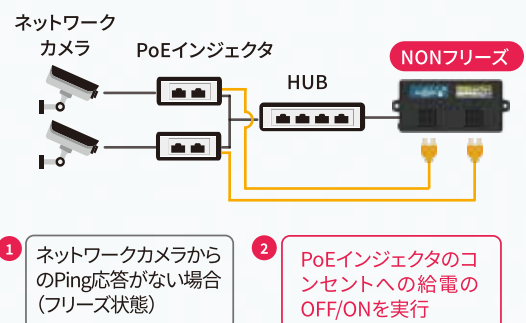

アウトレット1: ● 現在のアウトレットの給電状態をひとめで確認可能
アウトレット2: ● アウトレット1、2各々の電源のOFF/ON/REBOOTをワンクリックで実行可能

Point 設定を即座に確認

各アウトレットに設定した被監視機器のIPアドレス、設定条件を一覧で確認可能

Point 監視対象の状態が一目でわかる

被監視機器が正常に動作していれば **正常**、不具合発生時には **異常** と分かり易く表示

Point 遠隔操作

離れた場所からメール送信・専用Webサイト・により設定・電源操作が可能

Point メール送信で電源制御

メール送信により遠隔地から各アウトレットの電源制御を実行出来ます。

Point メール送信で設定変更

監視設定の見直し、スケジュールの変更の為に現場に行くことなく、メールを送信するだけで設定変更が可能です。

Point 簡単にできる専用Webサイト

スマホ・タブレットからでも簡単にメール操作ができる専用WEBサイトをご用意いたしました。

LAN — AC — HDMI — インターネット経由 —

基本構成例(1)

基本構成例(2)

基本構成例(3)

応用構成例 (2アウトレットを用いたスケジュール運用)

デジタルサイネージの運用において、デイリーの運用では人通りの少ない深夜から早朝にかけて省エネのためにモニターの電源OFFが可能。また、ウィークリーの運用では曜日別に電源管理が可能です。

仕様

外形寸法	W175 × D85 × H32 (mm) 突起・コード除く
電源	AC100V 単相50/60Hz
動作温度	-20 ~ +60°C
動作湿度	20 ~ 85% (ただし結露なきこと)
質量	約400g
消費電力	約4.0W
アウトレット	2極(接地形、抜止形) × 2口
入力電源電圧 (VAC)	AC90 ~ 125V (50/60Hz)
電源コード	0.5m
最大電力容量	1口あたり最大3A、合計6A
操作	プッシュスイッチ×1 (リセット/初期化)
インターフェース	10Base-T/100Base-TX1(RJ45)
表示	2色LED×3 (アウトレット状態×2、電源状態×1)
適用規格	電気用品安全法、RoHS2指令準拠、IEEE802.3準拠
アウトレット制御	ON/OFF/リポート
スケジュール制御	ウィークリータイマー機能 (8パターン、ON/OFF/リポート)
対応プロトコル	ARP、TCP/IP、UDP/IP、ICMP、POP3、DHCP、SMTP、NTP
設定・制御方法	専用Windowsアプリ、Eメール

本カタログに記載されている製品の仕様などは改良のため予告なく変更することがございますのでご了承ください。 2024年4月現在

デモ機の貸し出しはこちらより
お問合せください。

<https://value-solution.co.jp/demo/>

■側面図 (mm)

■天面図 (mm)

[お問い合わせ先]

[発売元]

バリューソリューション株式会社