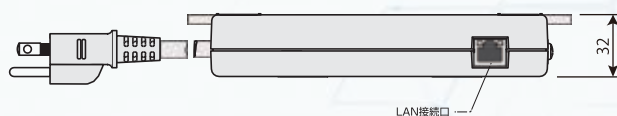

■側面図 (mm)

■天面図 (mm)