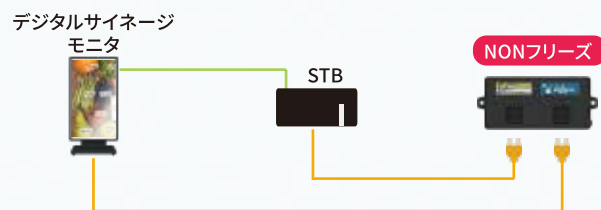

LAN — AC — HDMI — インターネット経由 —

基本構成例(1)

基本構成例(2)

基本構成例(3)

応用構成例 (2アウトレットを用いたスケジュール運用)

デジタルサイネージの運用において、デイリーの運用では人通りの少ない深夜から早朝にかけて省エネのためにモニターの電源OFFが可能。また、ウィークリーの運用では曜日別に電源管理が可能です。

仕様

外形寸法	W175 × D85 × H32 (mm) 突起・コード除く
電源	AC100V 単相50/60Hz
動作温度	-20 ~ +60°C
動作湿度	20 ~ 85% (ただし結露なきこと)
質量	約400g
消費電力	約4.0W
アウトレット	2極(接地形、抜止形) × 2口
入力電源電圧 (VAC)	AC90 ~ 125V (50/60Hz)
電源コード	0.5m
最大電力容量	1口あたり最大3A、合計6A
操作	プッシュスイッチ×1 (リセット/初期化)
インターフェース	10Base-T/100Base-TX1(RJ45)
表示	2色LED×3 (アウトレット状態×2、電源状態×1)
適用規格	電気用品安全法、RoHS2指令準拠、IEEE802.3準拠
アウトレット制御	ON/OFF/リポート
スケジュール制御	ウィークリータイマー機能 (8パターン、ON/OFF/リポート)
対応プロトコル	ARP、TCP/IP、UDP/IP、ICMP、POP3、DHCP、SMTP、NTP
設定・制御方法	専用Windowsアプリ、Eメール

本カタログに記載されている製品の仕様などは改良のため予告なく変更することがございますのでご了承ください。 2024年4月現在

デモ機の貸し出しはこちらより
お問合せください。

<https://value-solution.co.jp/demo/>

■側面図 (mm)

■天面図 (mm)

[お問い合わせ先]

[発売元]

バリューソリューション株式会社