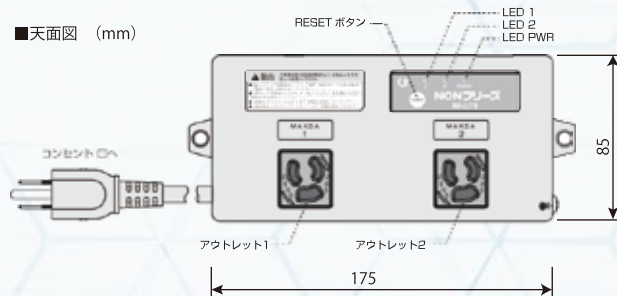

LAN — AC — HDMI — インターネット経由 —

基本構成例(1)

基本構成例(2)

基本構成例(3)

応用構成例 (2アウトレットを用いたスケジュール運用)

デジタルサイネージの運用において、デイリーの運用では人通りの少ない深夜から早朝にかけて省エネのためにモニターの電源OFFが可能。また、ウィークリーの運用では曜日別に電源管理が可能です。

仕様

外形寸法	W175 × D85 × H32 (mm) 突起・コード除く
電源	AC100V 単相50/60Hz
動作温度	-20 ~ +60°C
動作湿度	20 ~ 85% (ただし結露なきこと)
質量	約400g
消費電力	約4.0W
アウトレット	2極(接地形、抜止形) × 2口
入力電源電圧 (VAC)	AC90 ~ 125V (50/60Hz)
電源コード	0.5m
最大電力容量	1口あたり最大3A、合計6A
操作	プッシュスイッチ×1 (リセット/初期化)
インターフェース	10Base-T/100Base-TX1(RJ45)
表示	2色LED×3 (アウトレット状態×2、電源状態×1)
適用規格	電気用品安全法、RoHS2指令準拠、IEEE802.3準拠
アウトレット制御	ON/OFF/リポート
スケジュール制御	ウィークリータイマー機能 (8パターン、ON/OFF/リポート)
対応プロトコル	ARP、TCP/IP、UDP/IP、ICMP、POP3、DHCP、SMTP、NTP
設定・制御方法	専用Windowsアプリ、Eメール

本カタログに記載されている製品の仕様などは改良のため予告なく変更することがございますのでご了承ください。 2024年4月現在

デモ機の貸し出しはこちらより
お問合せください。

<https://value-solution.co.jp/demo/>

■側面図 (mm)

■天面図 (mm)

[お問い合わせ先]

[発売元]

バリューソリューション株式会社