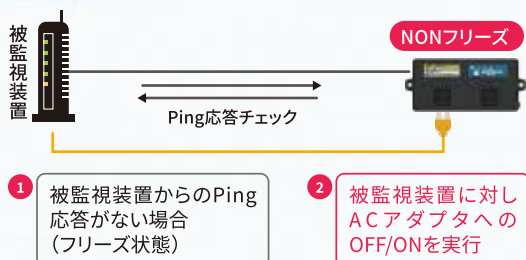

アウトレット1: ● 現在のアウトレットの給電状態をひとめで確認可能
アウトレット2: ● アウトレット1、2各々の電源のOFF/ON/REBOOTをワンクリックで実行可能

Point 設定を即座に確認

各アウトレットに設定した被監視機器のIPアドレス、設定条件を一覧で確認可能

Point 監視対象の状態が一目でわかる

被監視機器が正常に動作していれば **正常**、不具合発生時には **異常** と分かり易く表示

Point 遠隔操作

離れた場所からメール送信・専用Webサイト・により設定・電源操作が可能

Point メール送信で電源制御

メール送信により遠隔地から各アウトレットの電源制御を実行出来ます。

Point メール送信で設定変更

監視設定の見直し、スケジュールの変更の為に現場に行くことなく、メールを送信するだけで設定変更が可能です。

Point 簡単にできる専用Webサイト

スマホ・タブレットからでも簡単にメール操作ができる専用WEBサイトをご用意いたしました。

LAN — AC — HDMI — インターネット経由 —

基本構成例(1)

基本構成例(2)

基本構成例(3)

応用構成例 (2アウトレットを用いたスケジュール運用)

デジタルサイネージの運用において、デイリーの運用では人通りの少ない深夜から早朝にかけて省エネのためにモニターの電源OFFが可能。また、ウィークリーの運用では曜日別に電源管理が可能です。

仕様

外形寸法	W175 × D85 × H32 (mm) 突起・コード除く
電源	AC100V 単相50/60Hz
動作温度	-20 ~ +60°C
動作湿度	20 ~ 85% (ただし結露なきこと)
質量	約400g
消費電力	約4.0W
アウトレット	2極(接地形、抜止形) × 2口
入力電源電圧 (VAC)	AC90 ~ 125V (50/60Hz)
電源コード	0.5m
最大電力容量	1口あたり最大3A、合計6A
操作	プッシュスイッチ×1 (リセット/初期化)
インターフェース	10Base-T/100Base-TX1(RJ45)
表示	2色LED×3 (アウトレット状態×2、電源状態×1)
適用規格	電気用品安全法、RoHS2指令準拠、IEEE802.3準拠
アウトレット制御	ON/OFF/リポート
スケジュール制御	ウィークリータイマー機能 (8パターン、ON/OFF/リポート)
対応プロトコル	ARP、TCP/IP、UDP/IP、ICMP、POP3、DHCP、SMTP、NTP
設定・制御方法	専用Windowsアプリ、Eメール